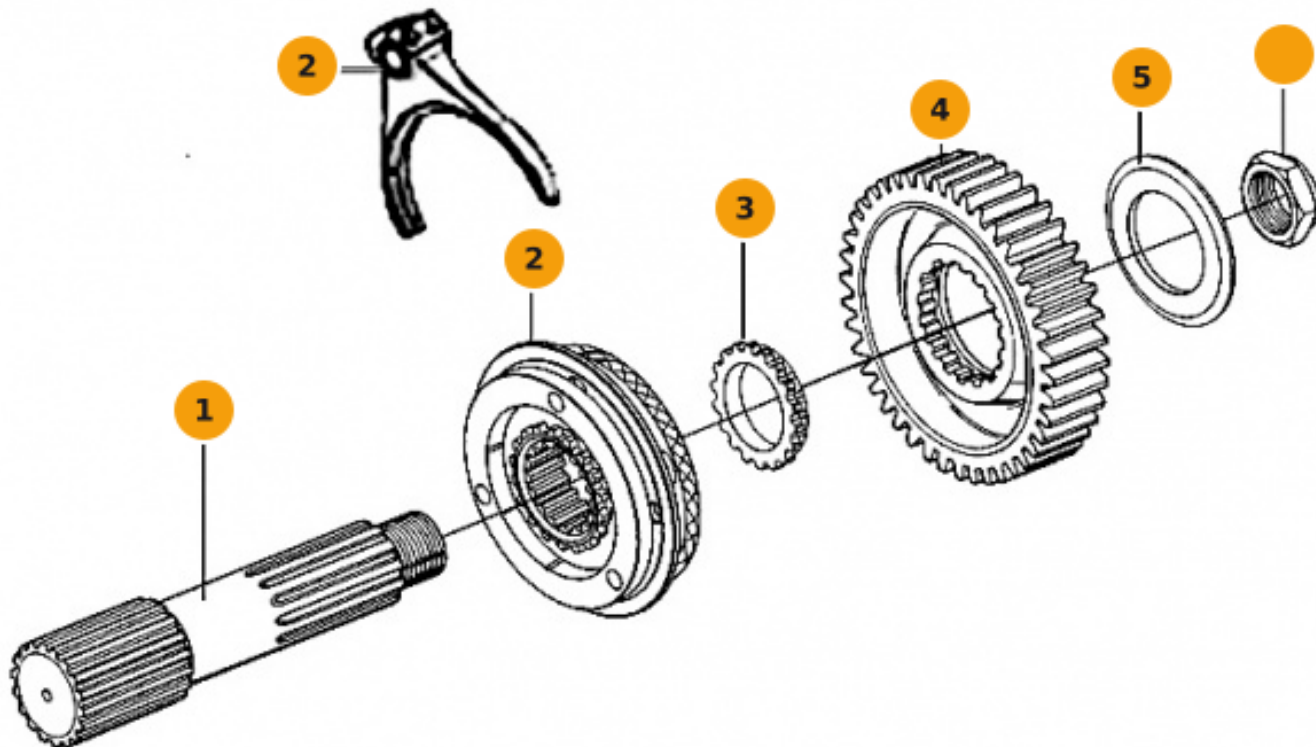

Электронный каталог запчастей

КПП 16JSD200TA

16JSD200TA

16-ступенчатая механическая синхронизированная тихоходная коробка передач Shaanxi Fast Gear с делителем, демультипликатором и двумя промежуточными валами
КПП 16JSD200TA — 16-ступенчатая полностью синхронизированная механическая коробка передач производства Shaanxi Fast Gear Co., Ltd. Буква D в маркировке указывает на наличие демультипликатора в дополнение к делителю диапазонов, суффикс A — тихоходная версия с повышенным тяговым усилием на всех передачах и максимальным диапазоном передаточных чисел 13,748–0,829.

Вал вторичный КПП на КПП 16JSD200TA

Поз.	Артикул	Наименование	Кол-во
1	16763	Стопорное кольцо	
2	16JS200T-1701150,	Синхронизатор 3-й и 4-й передачи	
3	9JS200T-1701122	Шайба шестерни на КПП	
4	16JS200T-1701113	Шестерня 3-й передачи	
5	16JS200T-1701112	Шестерня 2-й передачи КПП	
6	9JS200T-1701170	Синхронизатор 1-й и 2-й передачи	
7	16JS200T-1701111	Шестерня 1-й передачи КПП	
8	16JS200T-1701108	Муфта включения задней передачи	
9	16JS200T-1701110,	Шестерня задней передачи КПП	
10	16JS200T-1701105	Главный вал	
11	16JS200T-1701121	Ключ главного вала	
12	Q5280310	Штифт M5x14 SHAANXI FAST GEAR	
13	9JS200T-1701124	Шайба шестерни задней передачи вторичного вала	

Вал выходной демультипликатора КПП на КПП 16JSD200TA

Поз.	Артикул	Наименование	Кол-во
2	RTD11609A-1707067, RTD170767	Вилка делителя	
6	F96006	Гайка фланца	
3	12JSD200T-1707105	Вал делителя центральный	
4	12JSD200T-1707106	Шестерня выходного вала демультипликатора на КПП	
5	12JSD200T-1707107	Шайба выходного вала демультипликатора на КПП	
6	12JSD160T-1707108	Шайба шестерни выходного вала демультипликатора на КПП	
7	12JSD160T-1707143-1	Синхронизатор демультипликатора на КПП 12JSDX220TA-B G25023	