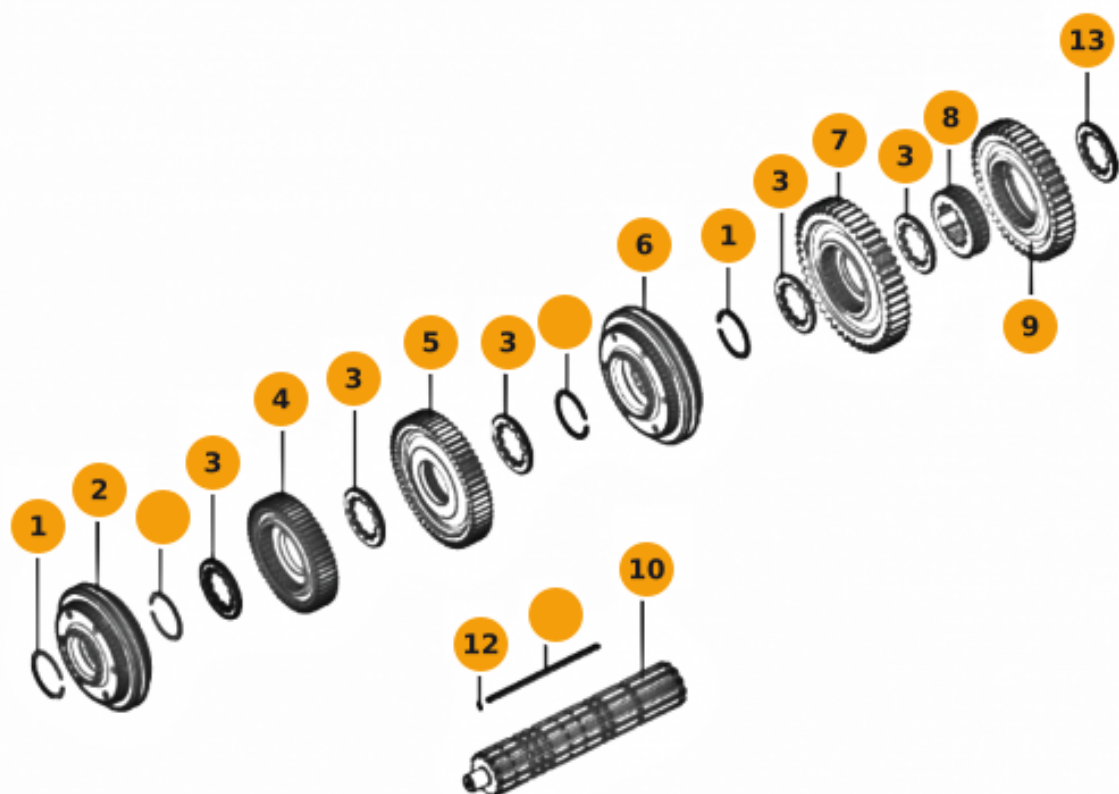

Электронный каталог запчастей

КПП 16JSD200TA

16JSD200TA

16-ступенчатая механическая синхронизированная тихоходная коробка передач Shaanxi Fast Gear с делителем, демультипликатором и двумя промежуточными валами
КПП 16JSD200TA — 16-ступенчатая полностью синхронизированная механическая коробка передач производства Shaanxi Fast Gear Co., Ltd. Буква D в маркировке указывает на наличие демультипликатора в дополнение к делителю диапазонов, суффикс A — тихоходная версия с повышенным тяговым усилием на всех передачах и максимальным диапазоном передаточных чисел 13,748–0,829.

Вал вторичный КПП на КПП 16JSD200TA

Поз.	Артикул	Наименование	Кол-во
1	16763	Стопорное кольцо	
2	16JS200T-1701150,	Синхронизатор 3-й и 4-й передачи	
3	9JS200T-1701122	Шайба шестерни на КПП	
4	16JS200T-1701113	Шестерня 3-й передачи	
5	16JS200T-1701112	Шестерня 2-й передачи КПП	
6	9JS200T-1701170	Синхронизатор 1-й и 2-й передачи	
7	16JS200T-1701111	Шестерня 1-й передачи КПП	
8	16JS200T-1701108	Муфта включения задней передачи	
9	16JS200T-1701110,	Шестерня задней передачи КПП	
10	16JS200T-1701105	Главный вал	
11	16JS200T-1701121	Ключ главного вала	
12	Q5280310	Штифт M5x14 SHAANXI FAST GEAR	
13	9JS200T-1701124	Шайба шестерни задней передачи вторичного вала	

Вал выходной демультипликатора КПП на КПП 16JSD200TA

Поз.	Артикул	Наименование	Кол-во
2	RTD11609A-1707067, RTD170767	Вилка делителя	
6	F96006	Гайка фланца	
3	12JSD200T-1707105	Вал делителя центральный	
4	12JSD200T-1707106	Шестерня выходного вала демультипликатора на КПП	
5	12JSD200T-1707107	Шайба выходного вала демультипликатора на КПП	
6	12JSD160T-1707108	Шайба шестерни выходного вала демультипликатора на КПП	
7	12JSD160T-1707143-1	Синхронизатор демультипликатора на КПП 12JSDX220TA-B G25023	